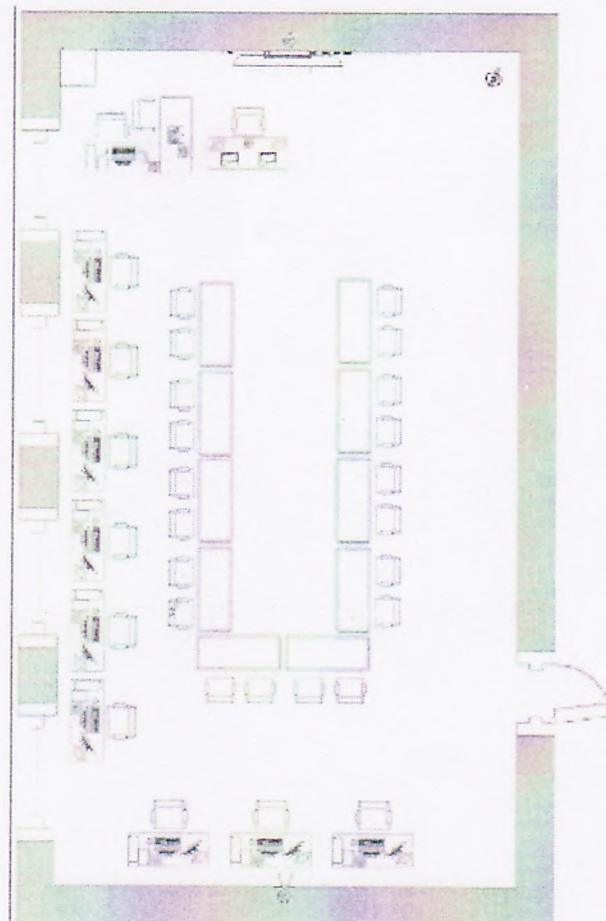

Утверждаю Н.Б. Рябинкина

План застройки площадки ДЭ, проводимого в рамках ПА, по специальности Информационные системы и программирование

Легенда

- Стена гурза, высота 2,5 м
- Окно
- Входная дверь
- Стол 1500 мм
- Стул тип 3
- Ноутбук
- ПК
- LED экран
- Принтер А4
- ИСП
- 3x220 В (мощность согласно ИР)
- Интерьер